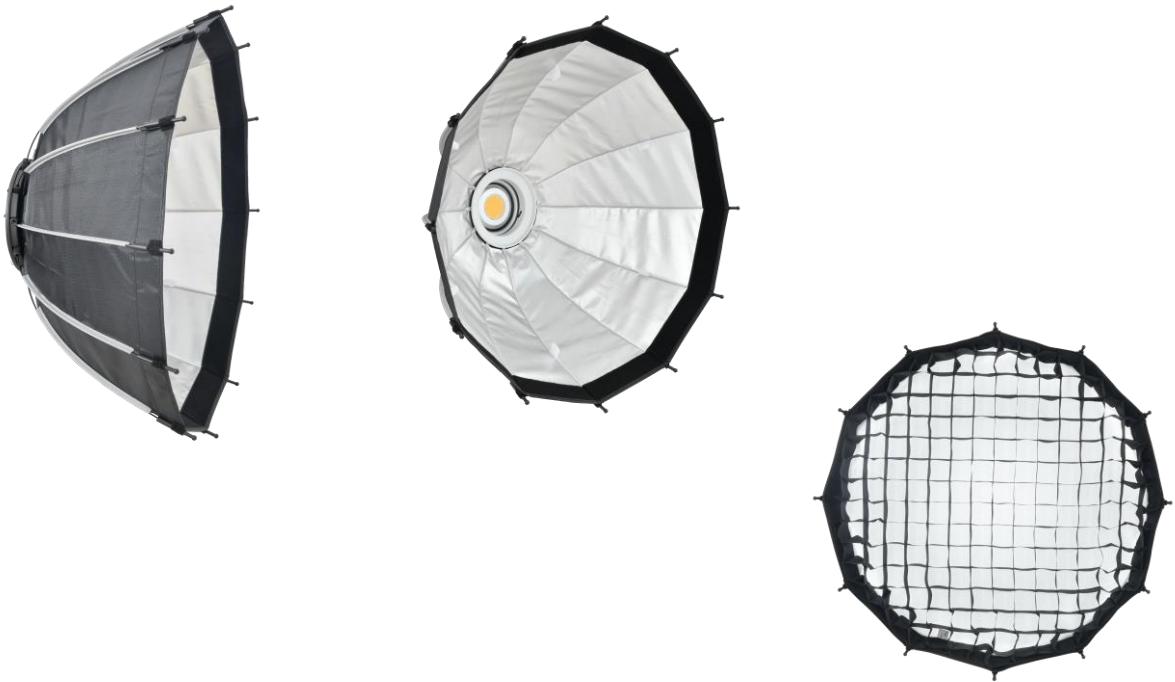

Klick-Beauty-Dish mit Grid - für eine erstklassige Ausleuchtung am Set

- Optimale Ausleuchtung: Beauty Dish-ähnliches Licht für erstklassige Fotos
- Einfache Montage: Schneller Aufbau dank innovativem Klick-System
- Silberbeschichtung: Erzeugt weiches, detailreicheres Licht
- Zwei Diffusoren: Innen- und Frontdiffusor für gleichmäßige Ausleuchtung
- Bowens-Anschluss: Kompatibel mit Bowens S-Type Bajonett-System

Technische Daten

Form	Klick-Beauty-Dish mit Grid
Durchmesser	65 cm
Tiefe	43 cm
Bogenlänge	44 cm
Faltbar	Ja, mit Klickmechanismus
Drehbar	360 °
Farbe innen außen	Silber schwarz
Diffusor	Außen und innen (weiß)
Anschluss Bowens S-type	Ja
Gewicht	970 g
Material	Stoff und Metall

Lieferumfang und Verpackungsdetails

Lieferumfang	Klick-Beauty-Dish, Innendiffusor, Frontdiffusor, Grid, Transporttasche
Verpackungsmaße (L x B x H) -Gewicht	53,3 x 20,3 x 20,3 cm 1,39 kg

Änderungen von Design und technischen Daten bleiben vorbehalten und bedürfen keiner Ankündigung.